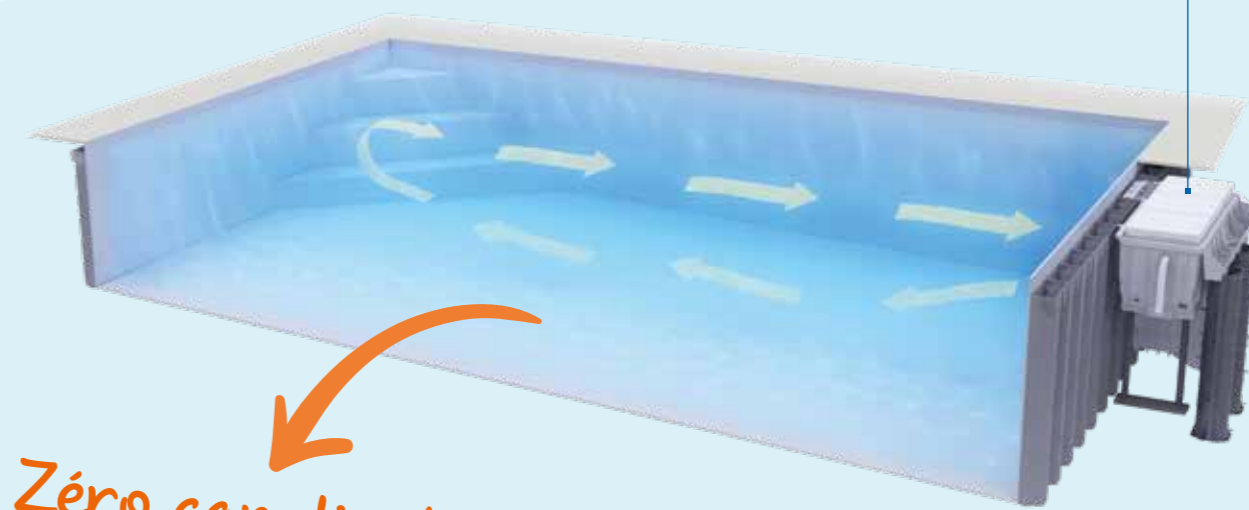

LA DIFFÉRENCE DESJOYAUX: LE DOUBLE CONCEPT

En 1978, Desjoyaux dépose un premier brevet pour le **coffrage permanent actif**.

Il aurait été dommage de s'arrêter en si bon chemin!

En 1983, Desjoyaux innove avec le système de **filtration sans canalisation**.

► **Le double concept est né.**

1. CHOISISSEZ LA FORME DE VOTRE BASSIN SANS COMPROMIS

Le coffrage permanent actif est **un concept breveté Desjoyaux en 1978** qui réussit l'exploit technique de résoudre l'équation: rapidité de pose, longévité, liberté de formes et de dimensions.

Le principe: des panneaux **en polypropylène recyclé** sont pré-assemblés en usine, et une fois installés sur site, sont coulés de béton en une seule opération. Ce procédé exclusif **assure la solidité de votre piscine.**

Votre bassin Desjoyaux aura ainsi le double avantage d'être un ouvrage monolithique et autoportant, ce qui nous permet de vous offrir une garantie de 10 ANS.

2. LA SIMPLICITÉ AU SERVICE DE L'EFFICACITÉ: LA FILTRATION SANS CANALISATION

Inspiré par les moteurs hors-bord des bateaux, le **système exclusif Desjoyaux breveté en 1983** est conçu **sans canalisation**. Ceci évite des travaux longs et coûteux d'enfouissement des tuyaux et la création d'un local technique. **Zéro tuyau enterré** c'est aussi zéro stress et **moins de risques de fuite!**

Intégré à la structure, installé en cavalier sur la paroi du bassin, ou encore sous forme d'escalier, notre système compact intègre tous les éléments d'une filtration classique: pompe, tuyauterie, filtre, projecteur.

Efficace! Ce système permet de filtrer l'intégralité de l'eau de votre bassin en **2 HEURES SEULEMENT** pour une piscine de 8 x 4 m, mais aussi d'avoir une très grande finesse de filtration grâce à un média filtrant jusqu'à 6 microns.

Système de filtration intégrée PFI 181

Zéro canalisation!