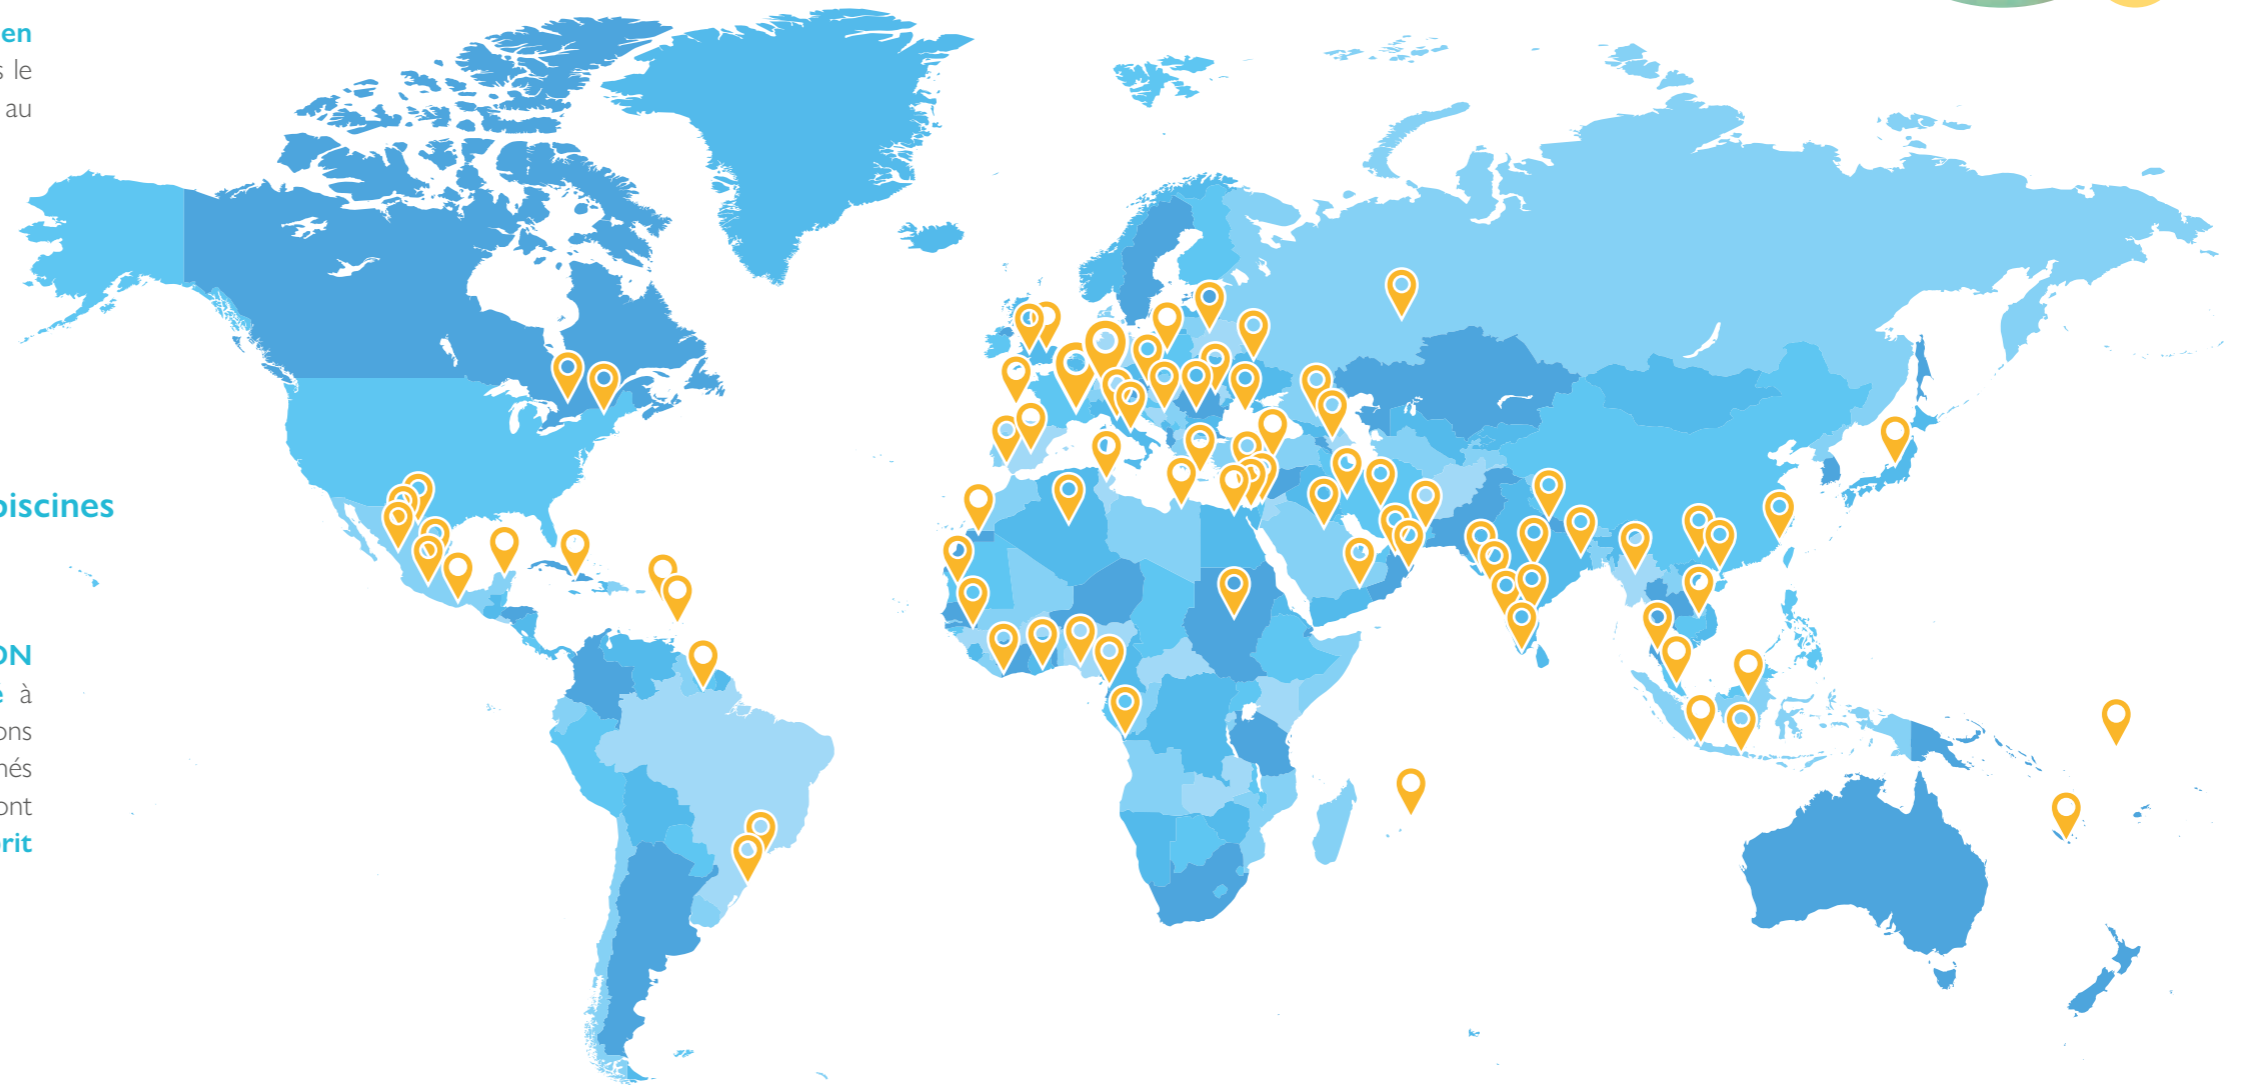

GÉNÉRATION DESJOYAUX

Notre PME internationale repose sur **notre ADN familial**. Pour **garantir la meilleure qualité** à tous les maillons de la chaîne, plusieurs générations Desjoyaux, concessionnaires et artisans passionnés ont travaillé main dans la main. Ensemble, ils ont fait grandir la société tout en préservant **l'esprit familial de l'entreprise**.