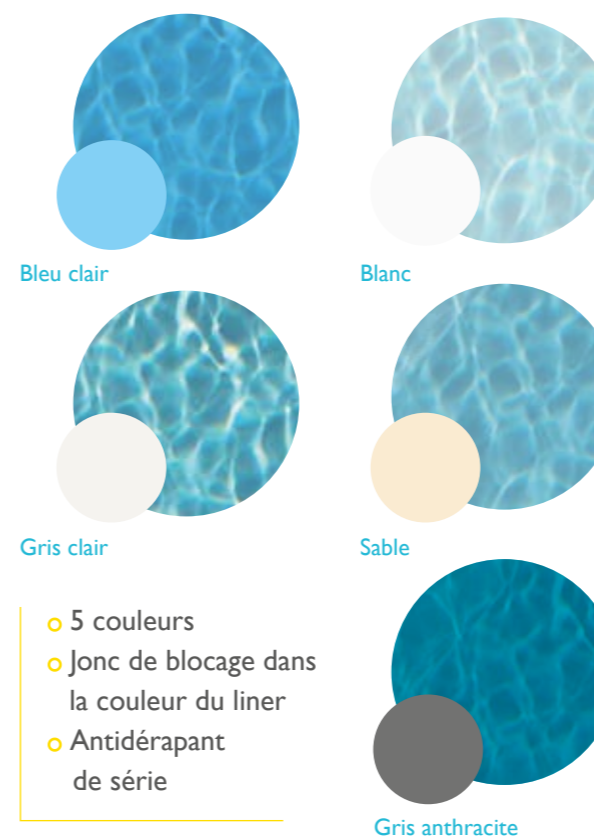

## LES TAILLES DE BASSIN

Trouvez le bassin qui vous va le mieux

## LES FONDS

Une piscine unique. Comme vous.

● 1m20 idéal pour piscine jeux

## LES LINERS

Vous avez le pouvoir de changer la couleur de l'eau

- 5 couleurs
- Jonc de blocage dans la couleur du liner
- Antidérapant de série